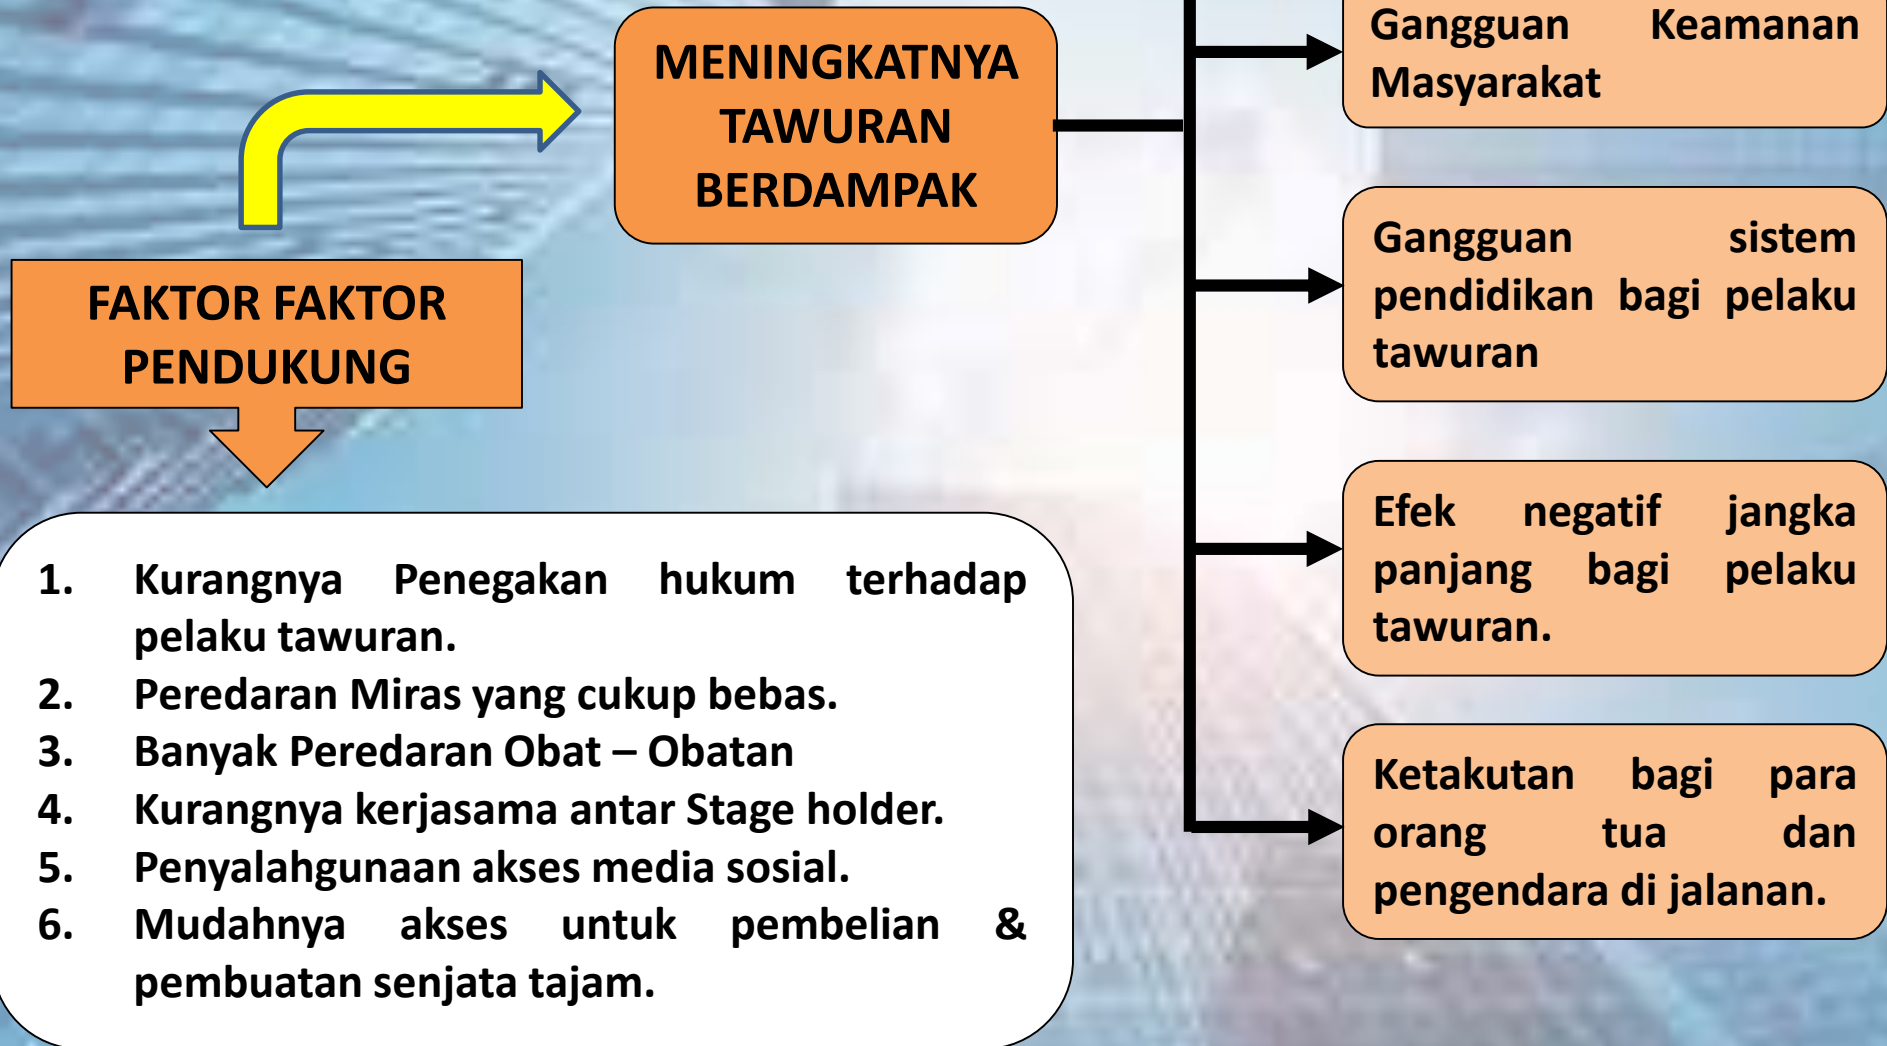

LOKASI RAWAN TAWURAN WIL.CIPAYUNG (3 TITIK)

NO.	LOKASI RAWAN	POK MASSA YG TAWURAN	MODUS OPERANDI	JAM RAWAN
1.	TEROWONGAN MC DONALD KEL.CIPAYUNG KEC. CIPAYUNG	Pok Ambon dengan warga Cipayung	Pok Ambon sering mabuk mabukan ditegur warga, Pok Ambon tdk terima dan terjadilah keributan	24.00 – 06.00 WIB
2.	JL.PALA KEL.LUBANG BUAYA KEC. CIPAYUNG	Remaja Jl.Pala dengan remaja Jl.Cengkeh	Saling Ejek dan janji via Medsos serta pengaruh Miras	02.00 – 06.00 WIB
3.	JL.WAKIL ARIF KEL.PONDOK RANGGON	Pok Remaja / Geng Motor	Saling Ejek dan janji via Medsos serta pengaruh Miras	01.00 – 05.00 WIB

LOKASI RAWAN TAWURAN WIL.PASAR REBO (2 TITIK)

NO.	LOKASI RAWAN	POK MASSA YG TAWURAN	MODUS OPERANDI	JAM RAWAN
1.	JL. RAYA BOGOR KM.25 (DEPAN GANG BOKER JEMBATAN BENGRAH) KEC. PASAR REBO	Pergaulan Remaja secara acak dan membuat satu kelompok (Genk) shg tempat tinggal keanggotaan dlm satu kelompok berasal dari berbagai wilayah. Kelompok remaja putus sekolah berasal dari luar daerah berprofesi sbg pengamen ataupun Tuna Karya bertempat tinggal mengontrak di lingkungan Pemukiman Padat Kontrakan, berinteraksi dgn Anak remaja warga setempat Anak2 dan Remaja dlm keluarga PMKS (Penyandang Masalah Kesejahteraan) yg identik hidup bebas tanpa perhatian/pengawasan ortunya	Saling Ejek dan Janjian di Medsos	03.00 – 05.00 WIB
2.	JL.RAYA BOGOR KM.25 (JEMBATAN GONGSENG)	Pelajar dan Remaja sekitar Gongseng dan Ciracas	Saling Ejek dan Janjian di Medsos	01.00 – 05.00 WIB